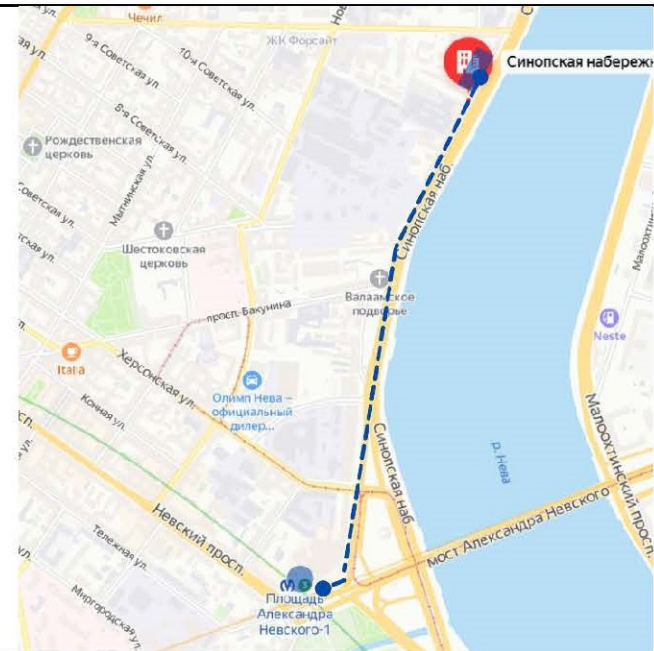

## Схема пути движения к объекту

Маршрут от станции метро «Площадь Александра Невского»

- Пеший путь от метро «Площадь Александра Невского» до объекта составляет 30 минут.
- Расстояние составляет 1400 метров.
- Весь путь проходит по выделенному пешеходному пути.
- Дорожное покрытие: асфальт, тротуарная плитка.
- На пути следования присутствуют занижения бордюрного камня в местах пересечения пешеходных путей и автомобильных дорог.
- Препятствий для движения нет.
- На пути следования присутствуют регулируемые и нерегулируемые пешеходные переходы.

Маршрут от остановки общественного транспорта

- Ближайшие остановки общественного транспорта: Автобусы №: 15, 46.
- Пеший путь от остановки до объекта составляет 15 минут.
- Расстояние составляет 650 метров.
- Весь путь проходит по выделенному пешеходному пути.
- Дорожное покрытие: асфальт, тротуарная плитка.
- На пути следования присутствуют занижения бордюрного камня. Препятствий для движения нет.
- На пути следования присутствуют регулируемые пешеходные переходы