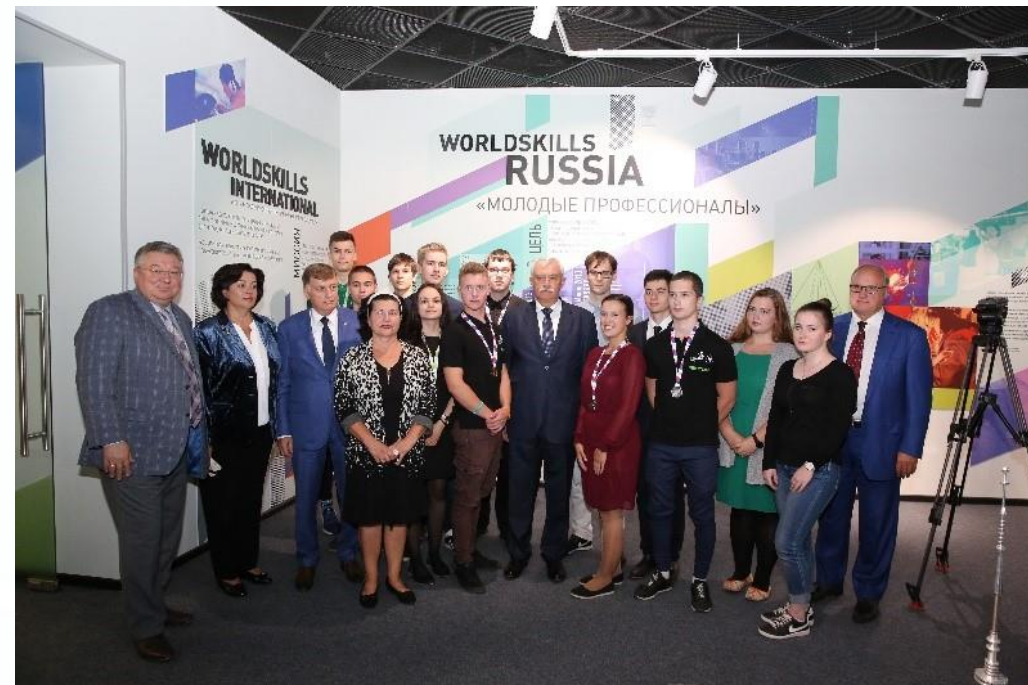

2016 год - Решение о передаче Музея Дворцу учащейся молодежи

29.08.2018 – торжественное открытие обновленной экспозиции музея по адресу: Синопская набережная, д. 64, лит. А