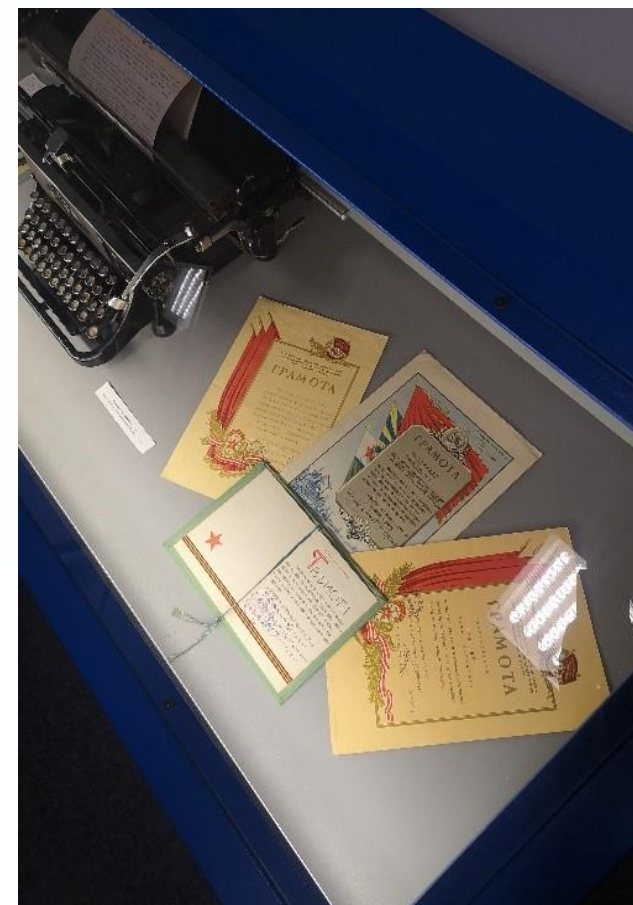

Ежегодное участие в Форуме малых музеев

Комитет по культуре Санкт-Петербурга
СПб ГБУК «Мемориальный музей «Разночинный Петербург»
Общегородской центр по теории и практике музейного дела

XIII ФОРУМ МАЛЫХ МУЗЕЕВ

1-10 ОКТЯБРЯ 2023

с 4 октября по 29 октября
Городская выставка в рамках XI Форума малых музеев
**СЕМЕН ЯКОВЛЕВИЧ ЦИМРИНГ –
ХРАНИТЕЛЬ ИСТОРИИ
ПРОФЕССИОНАЛЬНО-ТЕХНИЧЕСКОГО
ОБРАЗОВАНИЯ ЛЕНИНГРАДА**

[Vk.com/professmuseum](https://vk.com/professmuseum) | profmuseum.spb.ru
Музей истории профессионального образования, Синопская наб. д. 64
Справки и более подробная информация по телефону: (812) 246-08-55