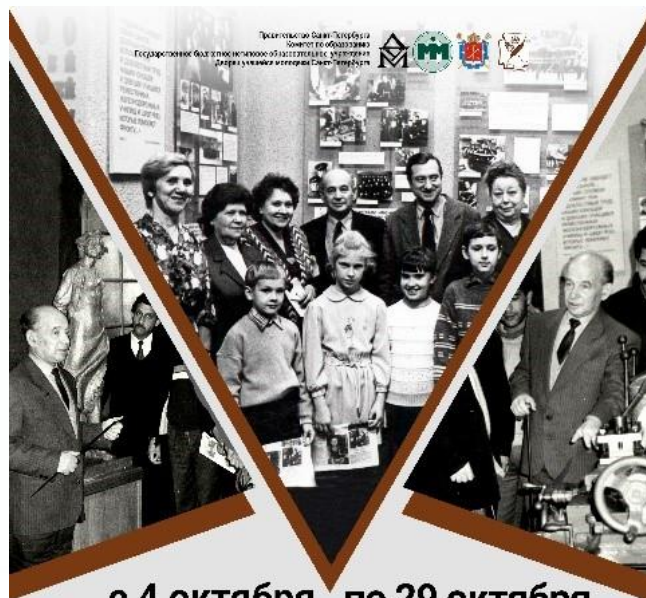

Конкурсы музея (февраль-май 2024)

profmuseum.spb.ru

Петербургский международный образовательный форум

Ежегодное участие в Форуме малых музеев

Комитет по культуре Санкт-Петербурга
 СПб ГБУК «Мемориальный музей «Разночинный Петербург»
 Общегородской центр по теории и практике музейного дела

XIII ФОРУМ МАЛЫХ МУЗЕЕВ

1-10 ОКТЯБРЯ 2023

с 4 октября по 29 октября
 Городская выставка в рамках XI Форума малых музеев
**СЕМЕН ЯКОВЛЕВИЧ ЦИМРИНГ –
 ХРАНИТЕЛЬ ИСТОРИИ
 ПРОФЕССИОНАЛЬНО-ТЕХНИЧЕСКОГО
 ОБРАЗОВАНИЯ ЛЕНИНГРАДА**