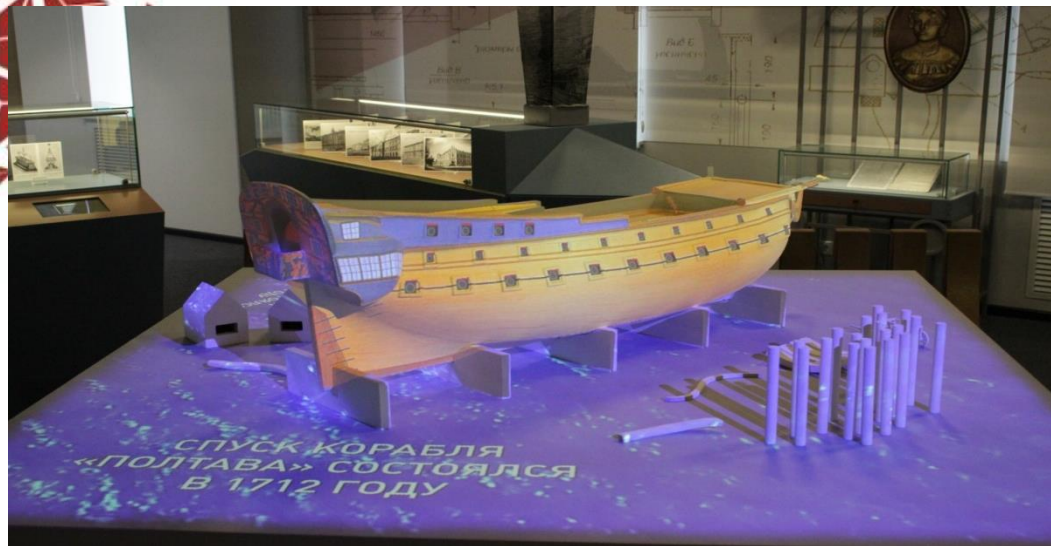

**Зд инсталляции (видеомapping)
Строительство корабля «Полтава»**