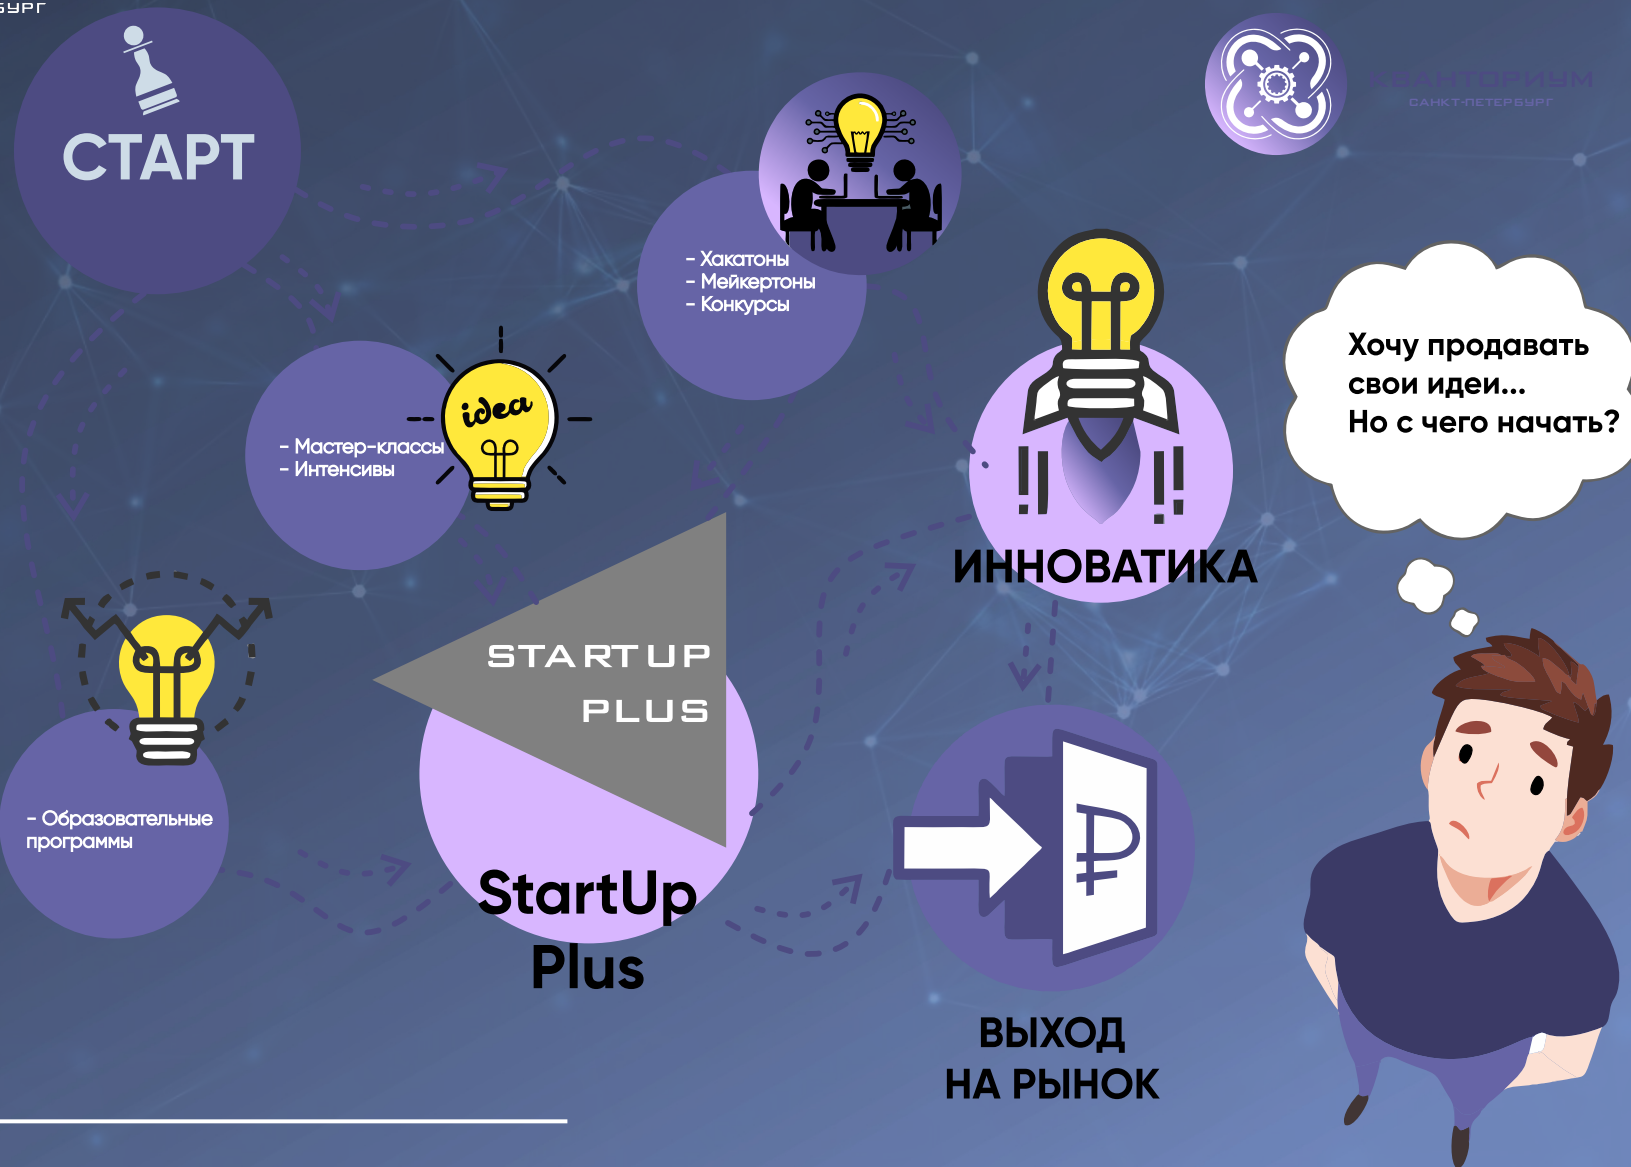

КВАНТОРИУМ
САНКТ-ПЕТЕРБУРГ

Проект «StartUp Plus»